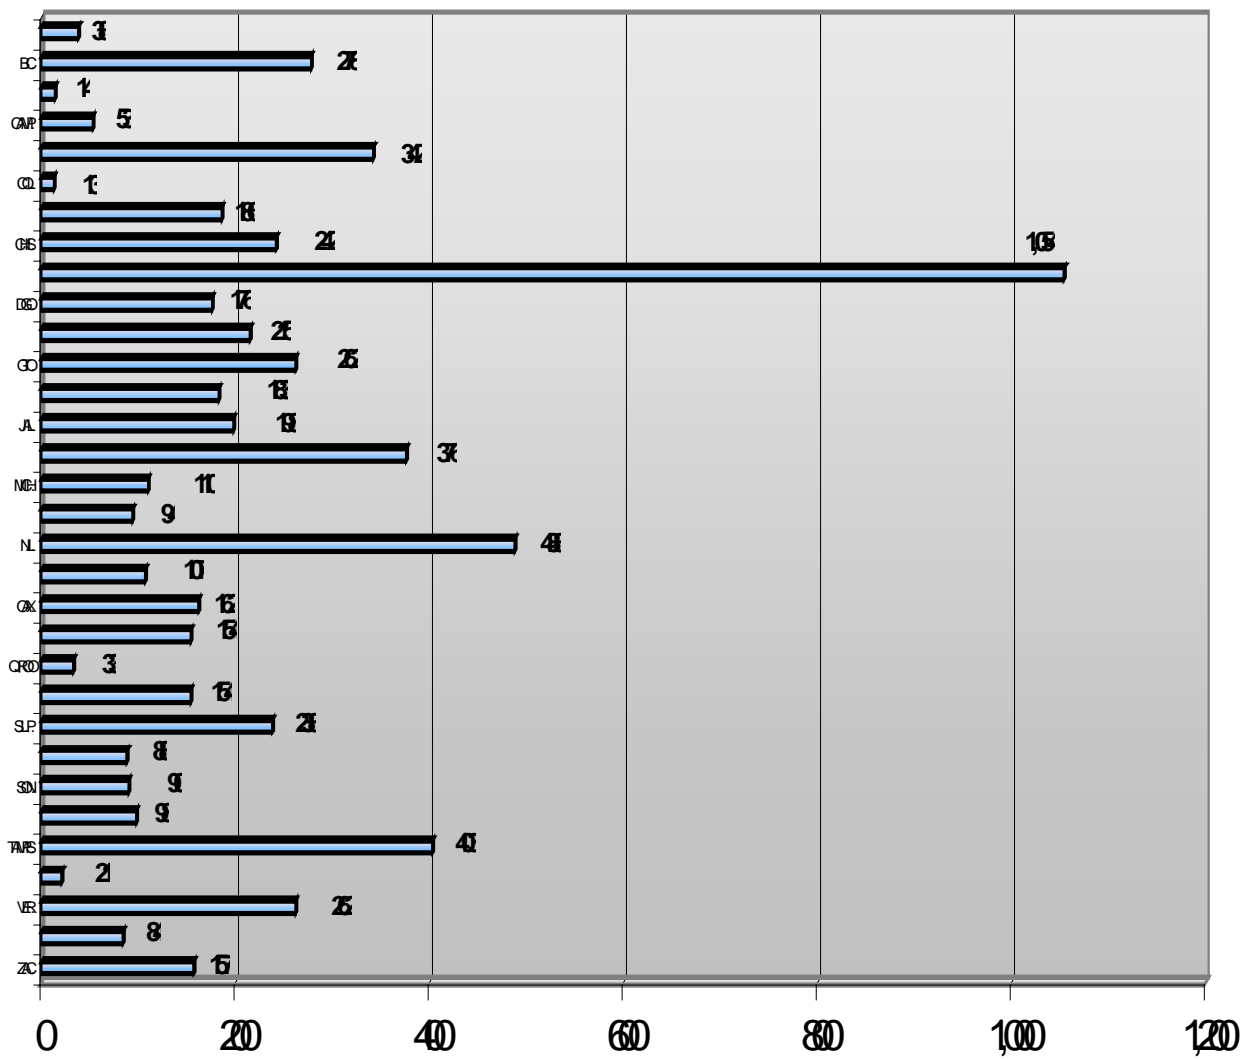

Dirección General de Asesorías Técnicas Asesorías Técnicas en el Eje de Política de Finanzas Públicas

Tid-633
Atlixabá 14 de Julio de 2015