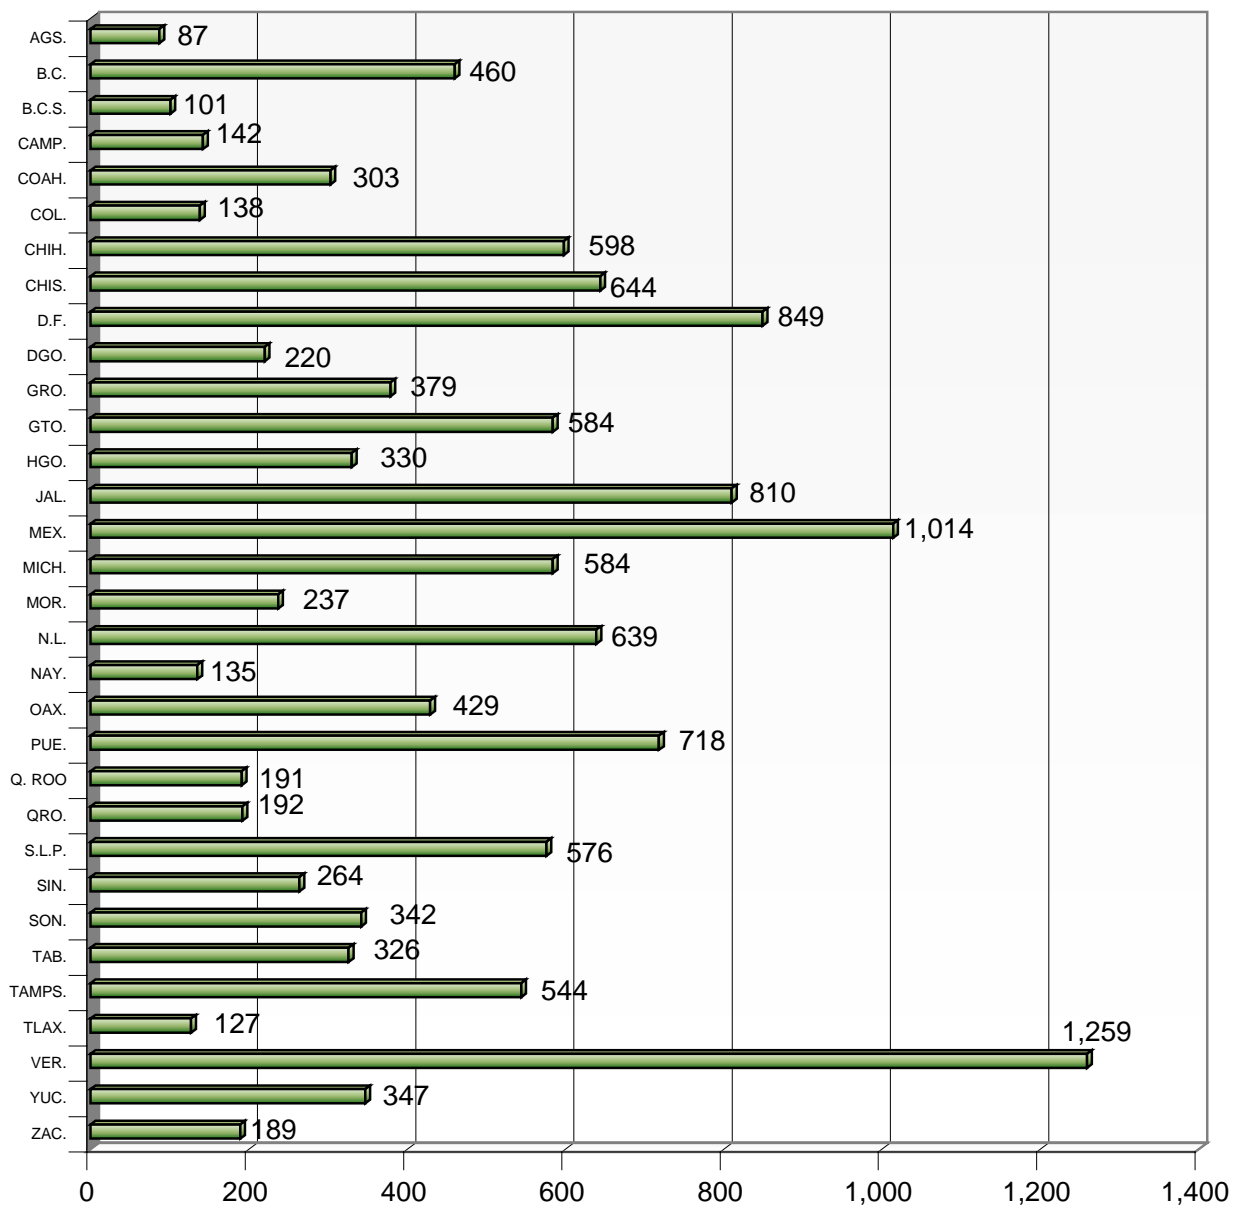

Dirección General de Asociaciones Religiosas

Inmuebles dictaminados como susceptibles de incorporarse al patrimonio de las Asociaciones Religiosas en las diferentes Entidades Federativas

Total= 13,758
Actualizado al 14 de junio de 2005