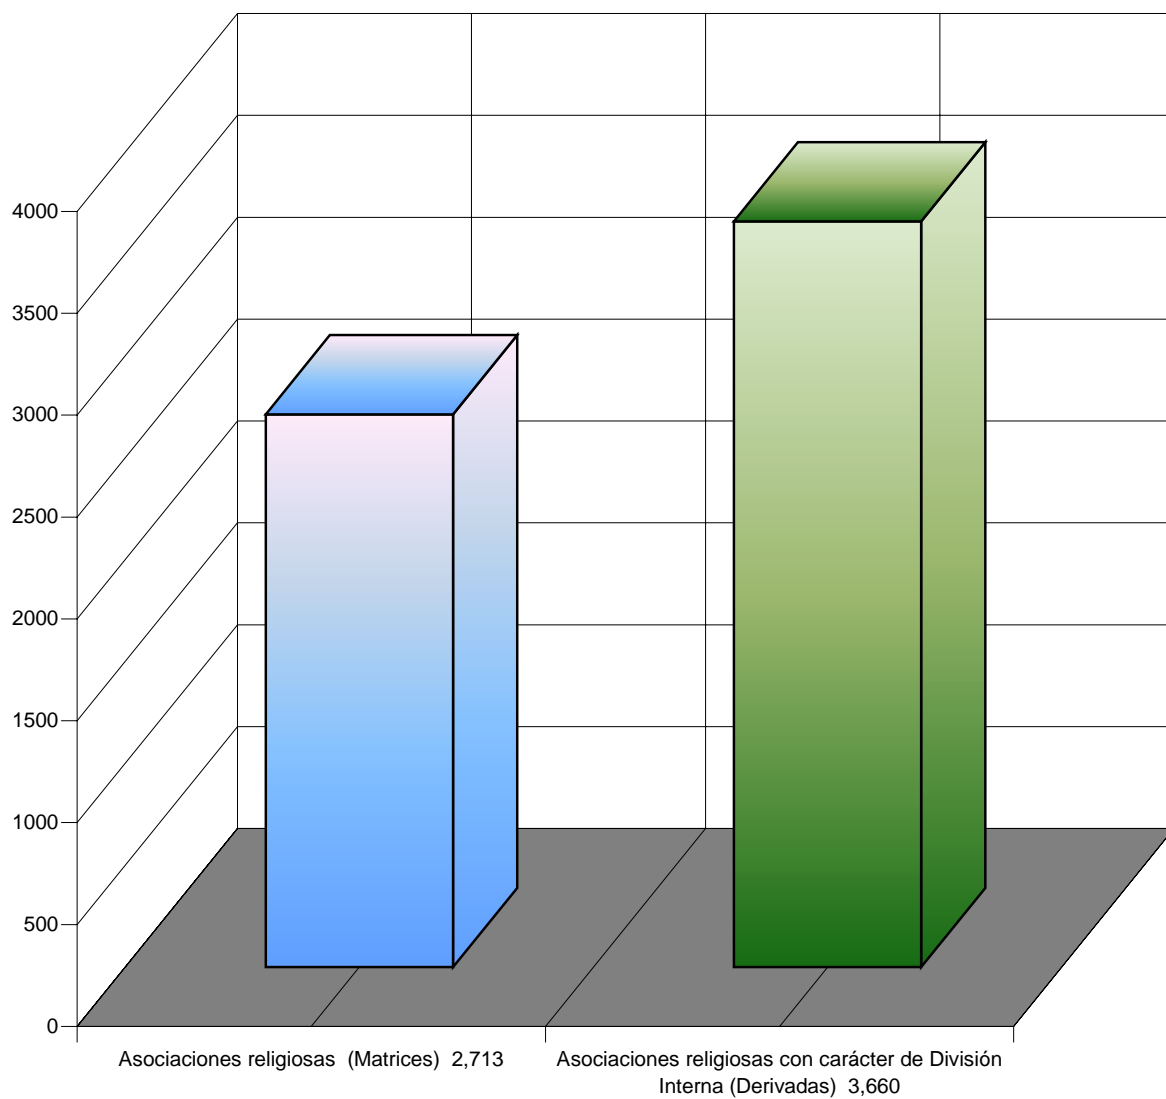

Dirección General de Asociaciones Religiosas

Asociaciones Religiosas

TOTAL= 6,373

Actualizado al 14 de junio de 2005