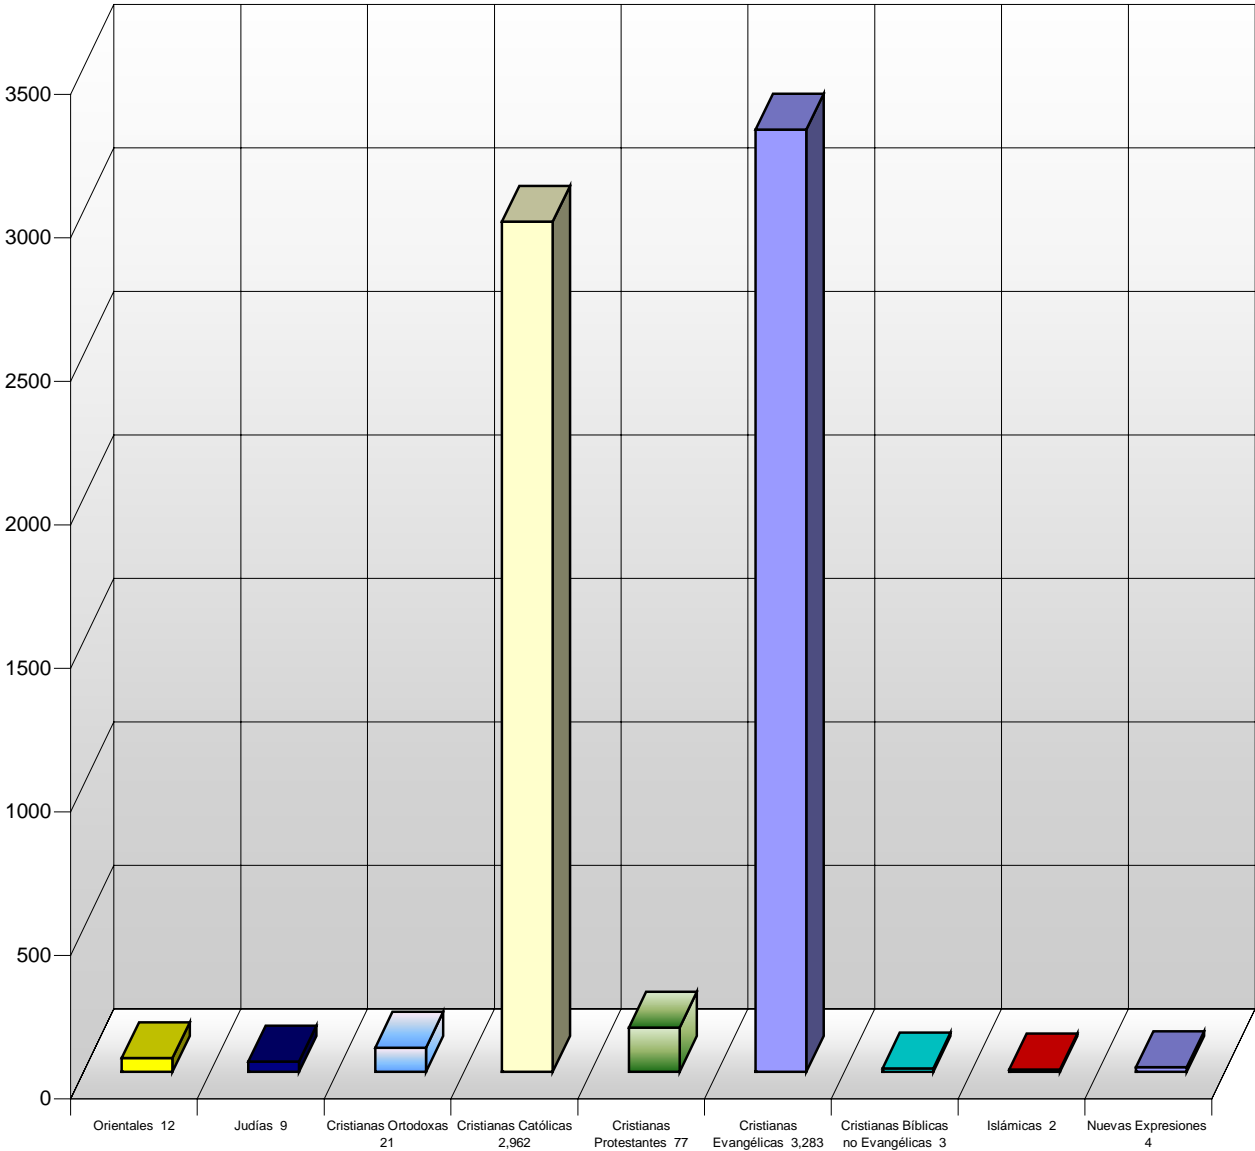

Dirección General de Asociaciones Religiosas
Catálogo Administrativo
de Asociaciones Religiosas en México

Total= 6,373

Actualizado al 14 de junio de 2005

1	ORIENTALES		12
	HINDUISTAS	3	
	BUDISTAS	7	
	KRIHSNAS	2	
2	JUDÍAS		9
3	CRISTIANAS		6,346
	ORTODOXOS	21	
	CATÓLICOS, APOSTÓLICOS ROMANOS	2,962	
	PROTESTANTES		77
	LUTERANOS	9	
	ANGLICANOS	1	
	PRESBITERIANOS	67	
	EVANGÉLICAS		3,283
	METODISTAS	6	
	BAUTISTAS	1,567	
	EJÉRCITO DE SALVACIÓN	1	
	PENTECOSTÉS	1,633	
	ADVENTISTAS	14	
	IGLESIA DEL DIOS VIVO COLUMNA Y APOYO DE LA VERDAD LA LUZ DEL MUNDO	5	
	ESPIRITUALISTAS	53	
	CIENTÍFICAS CRISTIANAS	4	
	CRISTIANAS BÍBLICAS NO EVANGÉLICAS		3
	LA IGLESIA DE JESUCRISTO DE LOS SANTOS DE LOS ÚLTIMOS DÍAS EN MÉXICO	1	
	CONGREGACIÓN CRISTIANA DE LOS TESTIGOS DE JEHOVÁ	2	
4	ISLÁMICAS		2
5	NUEVAS EXPRESIONES		4

Dirección General de Asociaciones Religiosas

Gráfica del catálogo de Asociaciones Religiosas

Total= 6,373

Actualizado al 14 de junio de 2005

Dirección General de Asociaciones Religiosas

Asociaciones Religiosas