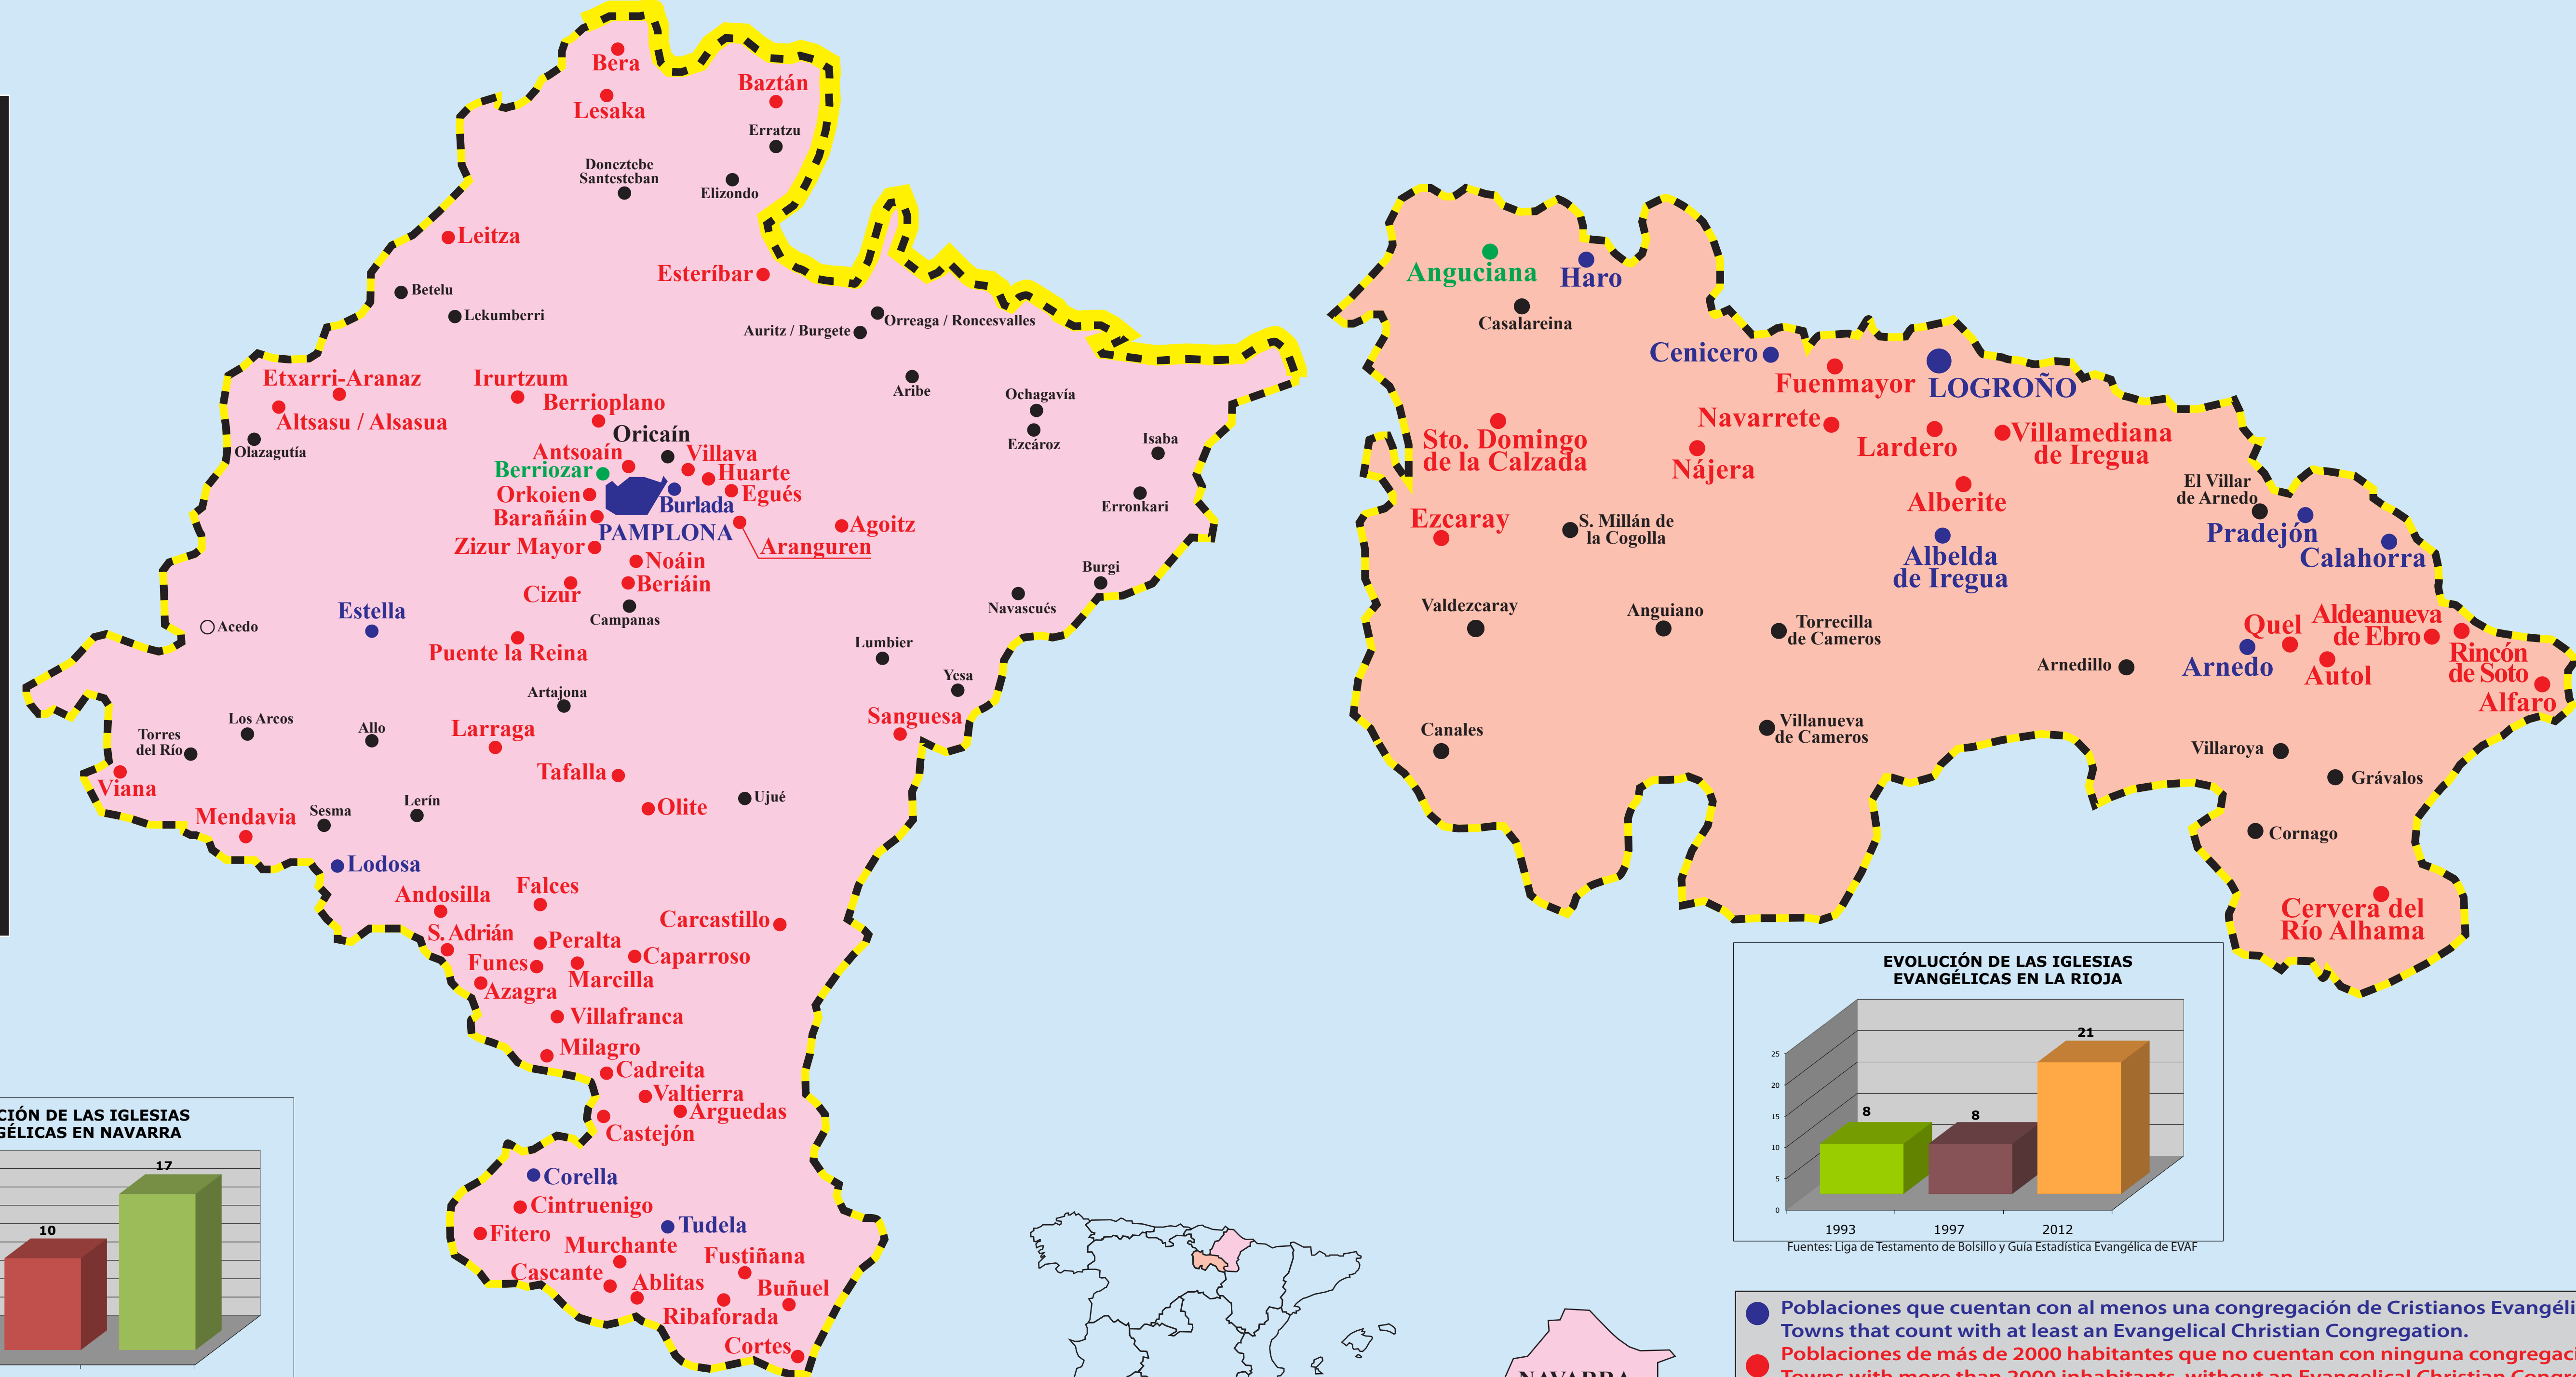

CUADROS DE POBLACIONES DE MÁS DE 2000 HABITANTES SIN IGLESIA EVANGÉLICA

NAVARRA

LA RIOJA

NAVARRA	
Poblaciones sin Iglesia Evangélica	
Barañain	21552
Egüés	16222
Zizur Mayor/Zizur Nagusia	13871
Tafalla	11390
Ansoáin/Antsoain	10776
Villava/Atarrabia	10487
Baztán	8075
Cintruénigo	7777
Altsasu/Alsasua	7655
Aranguren	7586
Noáin	7415
Huarte/Uharte	6309
San Adrián	6263
Peralta/Azkoien	6080
Berrioplano	5366
Sangüesa/Zangoza	5254
Castejón	4316
Viana	4018
Cascante	3992
Azagra	3860
Beriáin	3800
Bera	3762
Olite/Erriberri	3750
Murchante	3732
Mendavia	3717
Ribaforada	3669
Orkoien	3637
Cizur	3499
Milagro	3440
Cortes	3349
Andosilla	3031
Villafranca	2973
Leiza	2953
Puente la Reina/Gares	2877
Marcilla	2806
Lesaka	2803
Caparrosa	2791
Ablitas	2654
Falces	2637
Fustiñana	2592
Carcastillo	2591
Aoiz/Agoitz	2571
Valtierra	2547
Funes	2499
Exarri-Aranatz	2485
Arguedas	2401
Buñuel	2380
Esteribar	2341
Irurtzun	2279
Fitero	2268
Larraza	2161
Cadreita	2133

NAVARRA	
Poblaciones solo con Iglesia Filadelfia	
Berriozar	8931

LA RIOJA	
Poblaciones sin Iglesia Evangélica	
Alfaro	9827
Nájera	8452
Lardero	8438
Villamediana de Iregua	6958
Sto Domingo de la Calzada	6694
Autol	4458
Rincón de Soto	3819
Fuenmayor	3169
Navarrete	2865
Aldeanueva de Ebro	2816
Cervera del Río Alhama	2704
Alberite	2692
Quel	2096
Ezcaray	2085

CUADROS DE POBLACIONES DE MÁS DE 2000 HABITANTES SIN IGLESIA EVANGÉLICA