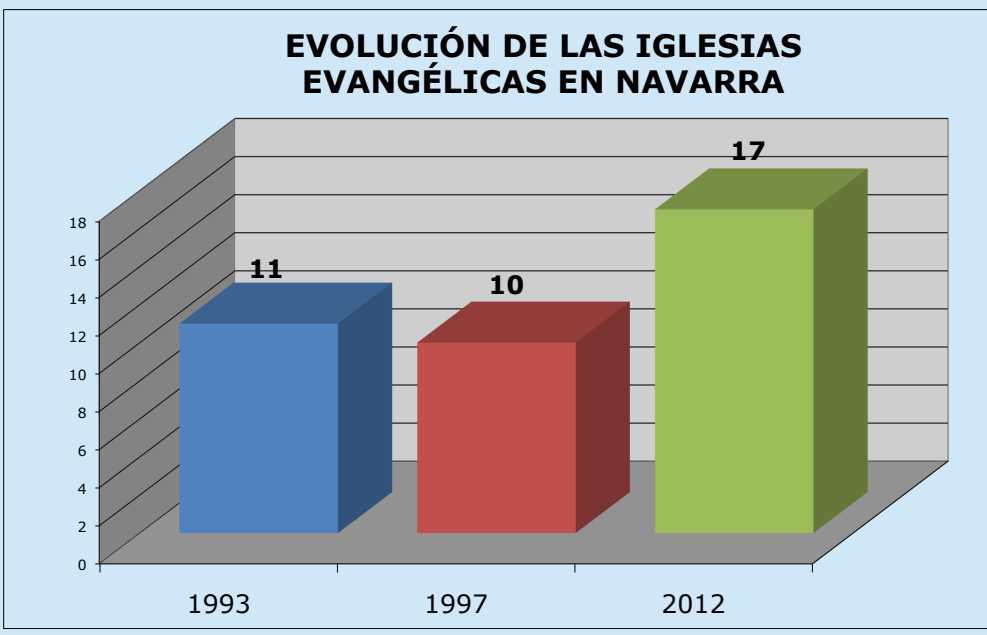

EVANGELISMO A FONDO
ESPAÑA

MAPA MISIOLÓGICO PARA ORAR

Misiological Prayer Map

EVANGELISMO A FONDO
ESPAÑA

‘ENSANCHA EL LUGAR DE TU TIENDA, EXTIENDE LAS CORTINAS DE TUS MORADAS, NO ESCATIMES; ALARGA TUS CUERDAS, Y REFUERZA TUS ESTACAS.’ Isaías 54:2

CUADROS DE POBLACIONES DE MÁS DE 2000 HABITANTES SIN IGLESIA EVANGÉLICA

NAVARRA

LA RIOJA

NAVARRA	
Poblaciones sin Iglesia Evangélica	
Barañain	21552
Egüés	16222
Zizur Mayor/Zizur Nagusia	13871
Tafalla	11390
Ansoáin/Antsoain	10776
Villava/Atarrabia	10487
Baztán	8075
Cintruénigo	7777
Altsasu/Alsasua	7655
Aranguren	7586
Noáin	7415
Huarte/Uharte	6309
San Adrián	6263
Peralta/Azkoien	6080
Berrioplano	5366
Sangüesa/Zangoza	5254
Castejón	4316
Viana	4018
Cascante	3992
Azagra	3860
Beriáin	3800
Bera	3762
Olite/Erriberri	3750
Murchante	3732
Mendavia	3717
Ribaforada	3669
Orkoien	3637
Cizur	3499
Milagro	3440
Cortes	3349
Andosilla	3031
Villafranca	2973
Leiza	2953
Puente la Reina/Gares	2877
Marcilla	2806
Lesaka	2803
Caparrosa	2791
Ablitas	2654
Falces	2637
Fustiñana	2592
Carcastillo	2591
Aoiz/Agoitz	2571
Valtierra	2547
Funes	2499
Exarri-Aranatz	2485
Arguedas	2401
Buñuel	2380
Esteribar	2341
Irurtzun	2279
Fitero	2268
Larraza	2161
Cadreita	2133

NAVARRA	
Poblaciones solo con Iglesia Filadelfia	
Berriozar	8931

LA RIOJA	
Poblaciones sin Iglesia Evangélica	
Alfaro	9827
Nájera	8452
Lardero	8438
Villamediana de Iregua	6958
Sto Domingo de la Calzada	6694
Autol	4458
Rincón de Soto	3819
Fuenmayor	3169
Navarrete	2865
Aldeanueva de Ebro	2816
Cervera del Río Alhama	2704
Alberite	2692
Quel	2096
Ezcaray	2085

CUADROS DE POBLACIONES DE MÁS DE 2000 HABITANTES SIN IGLESIA EVANGÉLICA