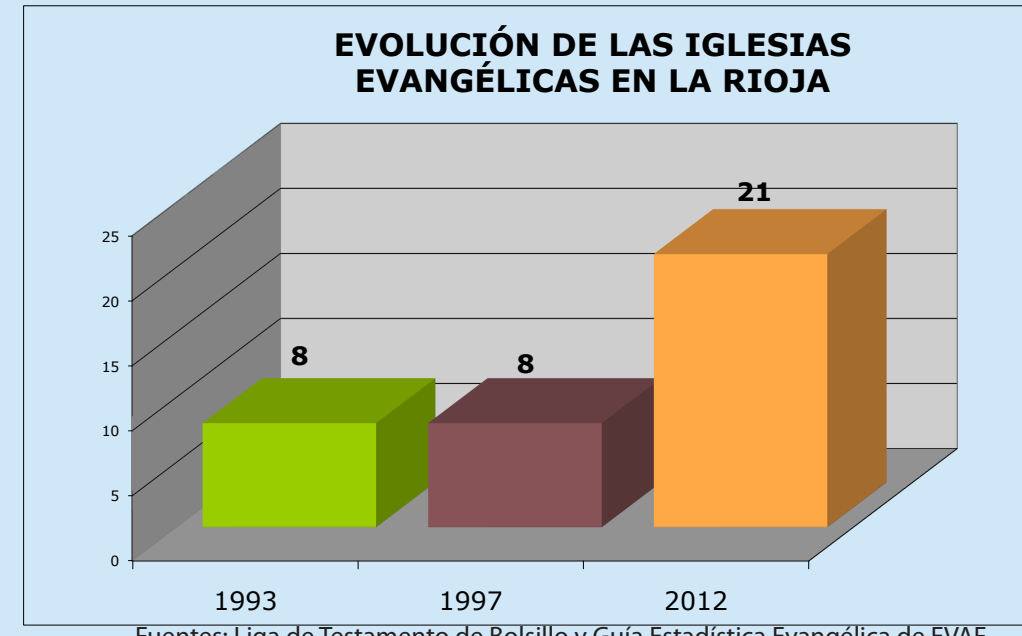

EVANGELISMO A FONDO
ESPAÑA

MAPA MISIOLÓGICO PARA ORAR

Misiological Prayer Map

EVANGELISMO A FONDO
ESPAÑA

‘ENSANCHA EL LUGAR DE TU TIENDA, EXTIENDE LAS CORTINAS DE TUS MORADAS, NO ESCATIMES; ALARGA TUS CUERDAS, Y REFUERZA TUS ESTACAS.’ Isaías 54:2

CUADROS DE POBLACIONES DE MÁS DE 2000 HABITANTES SIN IGLESIA EVANGÉLICA

NAVARRA

LA RIOJA

NAVARRA	
Poblaciones sin Iglesia Evangélica	
Barañain	21552
Egüés	16222
Zizur Mayor/Zizur Nagusia	13871
Tafalla	11390
Ansoáin/Antsoain	10776
Villava/Atarrabia	10487
Baztán	8075
Cintruénigo	7777
Altsasu/Alsasua	7655
Aranguren	7586
Noáin	7415
Huarte/Uharte	6309
San Adrián	6263
Peralta/Azkoien	6080
Berrioplano	5366
Sangüesa/Zangoza	5254
Castejón	4316
Viana	4018
Cascante	3992
Azagra	3860
Beriáin	3800
Bera	3762
Olite/Erriberri	3750
Murchante	3732
Mendavia	3717
Ribaforada	3669
Orkoien	3637
Cizur	3499
Milagro	3440
Cortes	3349
Andosilla	3031
Villafranca	2973
Leiza	2953
Puente la Reina/Gares	2877
Marcilla	2806
Lesaka	2803
Caparrosa	2791
Ablitas	2654
Falces	2637
Fustiñana	2592
Carcastillo	2591
Aoiz/Agoitz	2571
Valtierra	2547
Funes	2499
Exarri-Aranatz	2485
Arguedas	2401
Buñuel	2380
Esteribar	2341
Irurtzun	2279
Fitero	2268
Larraza	2161
Cadreita	2133

NAVARRA	
Poblaciones solo con Iglesia Filadelfia	
Berriozar	8931

LA RIOJA	
Poblaciones sin Iglesia Evangélica	
Alfaro	9827
Nájera	8452
Lardero	8438
Villamediana de Iregua	6958
Sto Domingo de la Calzada	6694
Autol	4458
Rincón de Soto	3819
Fuenmayor	3169
Navarrete	2865
Aldeanueva de Ebro	2816
Cervera del Río Alhama	2704
Alberite	2692
Quel	2096
Ezcaray	2085

CUADROS DE POBLACIONES DE MÁS DE 2000 HABITANTES SIN IGLESIA EVANGÉLICA