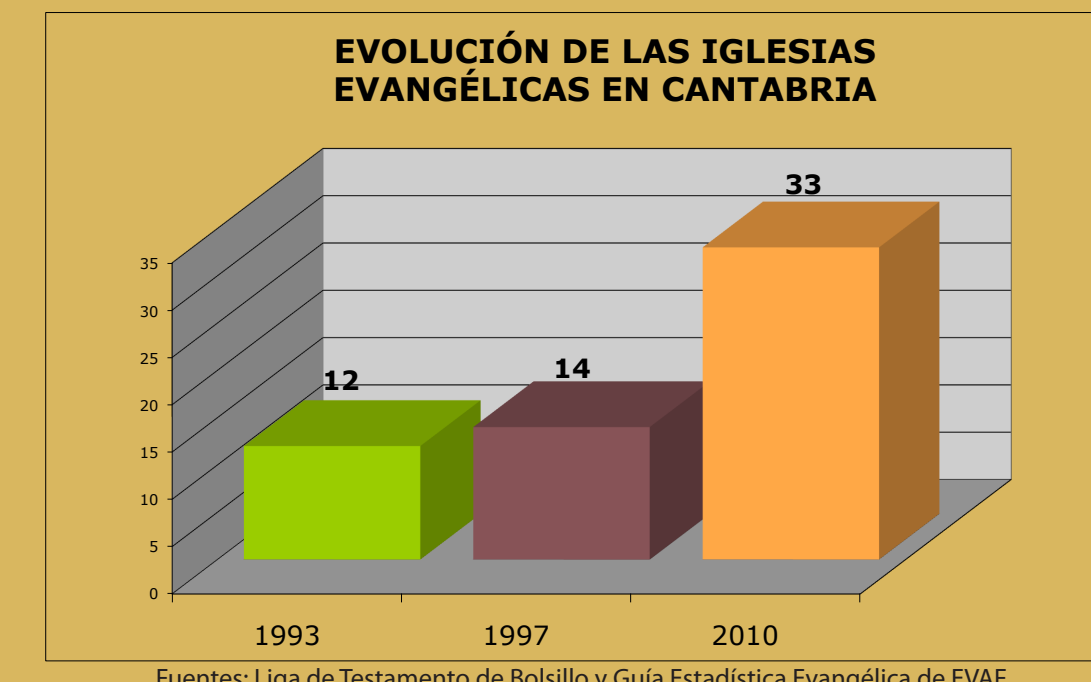

CANTABRIA

CANTABRIA	
Poblaciones sin Iglesia Evangélica	
Camargo	31.404
Pielagos	20.081
El Astillero	17.360
Los Corrales de Buelna	11.610
Santa Cruz de Bezana	11.279
Santa Mª de Cayón	8.526
Suances	8.229
Reocín	8.196
Medio Cudeyo	7.565
Marina de Cudeyo	5.252
Cartes	5.118
Polanco	4.764
San V. de la Barquera	4.546
Miengo	4.495
Ribamontán al Mar	4.408
Ampuero	4.179
Entrambasaguas	3.961
Campo de Enmedio	3.811
Bárcena de Cicero	3.784
Villaescusa	3.581
Val de San Vicente	2.784
Puente Viego	2.746
Voto	2.664
Noja	2.635
Ramales de la Victoria	2.575
Alfoz de Lloredo	2.496
Liérganes	2.467
Comillas	2.464
San Felices de Buelna	2.314
Valdáliga	2.306
Guriezo	2.303
Corvera de Toranzo	2.208
Amuero	2.122
Castañeda	2.121
Ribamontán al Monte	2.117
Mazuerras	2.087
Bareyo	2.060
Selaya	2.044

CANTABRIA	
Poblaciones solo con Iglesia Filadelfia	
Laredo	12.591
Santoña	11.569

- Poblaciones que cuentan con al menos una congregación de Cristianos Evangélicos. Towns that count with at least an Evangelical Christian Congregation.
- Poblaciones de más de 2000 habitantes que no cuentan con ninguna congregación de Cristianos Evangélicos. Towns with more than 2000 inhabitants without an Evangelical Christian Congregation.
- Poblaciones menores de 2000 habitantes. Towns with less than 2000 inhabitants.
- Poblaciones que cuentan únicamente con al menos una congregación Cristiana Etnica de Filadelfia. Towns that have one Ethnic Filadelfia Christian Congregation only.

CUADROS DE POBLACIONES DE MÁS DE 2.000 HABITANTES SIN IGLESIA EVANGÉLICA