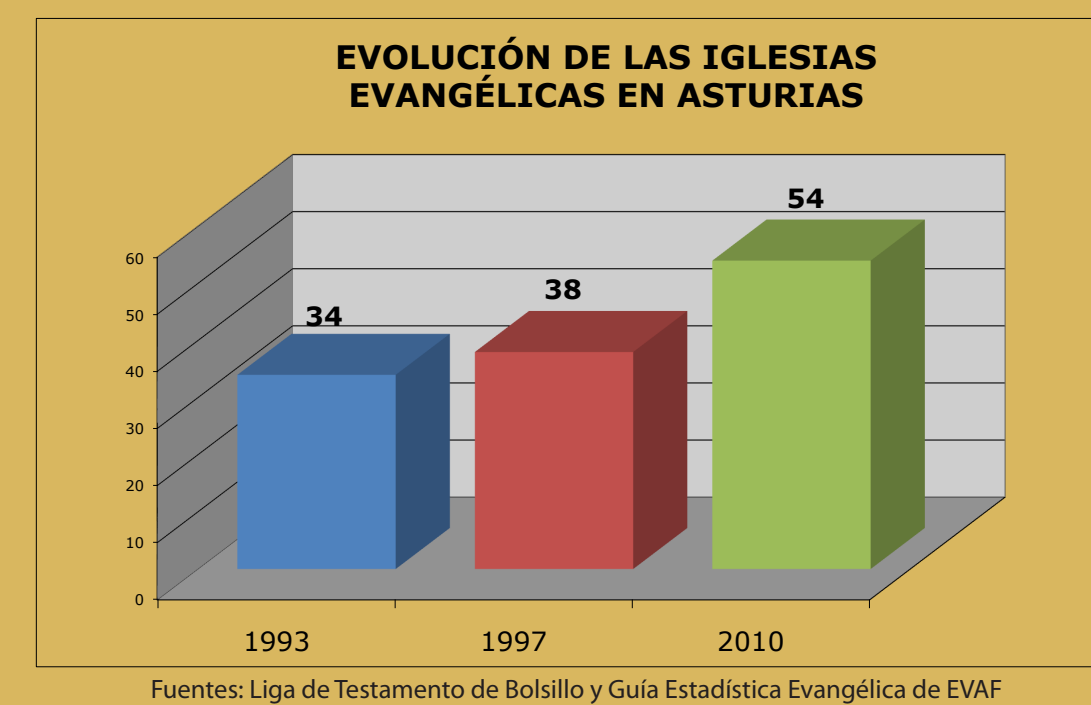

ASTURIAS	
Poblaciones sin Iglesia Evangélica	
Castrillón	28.894
S. Martín del Rey Aurelio	18.729
Cangas de Narcea	14.589
Laviana	14.210
Llanes	14.013
Llanera	13.776
Valdés	13.729
Aller	12.766
Lena	12.766
Tineo	11.146
Grado	11.033
Carreño	10.936
Gozón	10.738
Navia	9.190
Pravia	9.131
Piloña	8.060
Cangas de Onís	6.761
Ribadesella	6.296
Salas	5.962
Parres	5.842
Cudillero	5.797
Nava	5.594
Noreña	5.415
Vegadeo	4.240
Tapia de Casariego	4.186
El Franco	4.073
Soto del Barco	4.052
Colunga	3.878
Castropol	3.845
Coaña	3.442
Morcín	2.964
Cabrales	2.237
Riosa	2.200
Candamo	2.180
Pola de Allande	2.068
Las Regueras	2.025

ASTURIAS	
Poblaciones solo con Iglesia Filadelfia	
Langreo	45.565
Corvera de Asturias	15.955
Pola de Siero	12.010
El Entrego	7.346
San Juan de la Arena	1.492