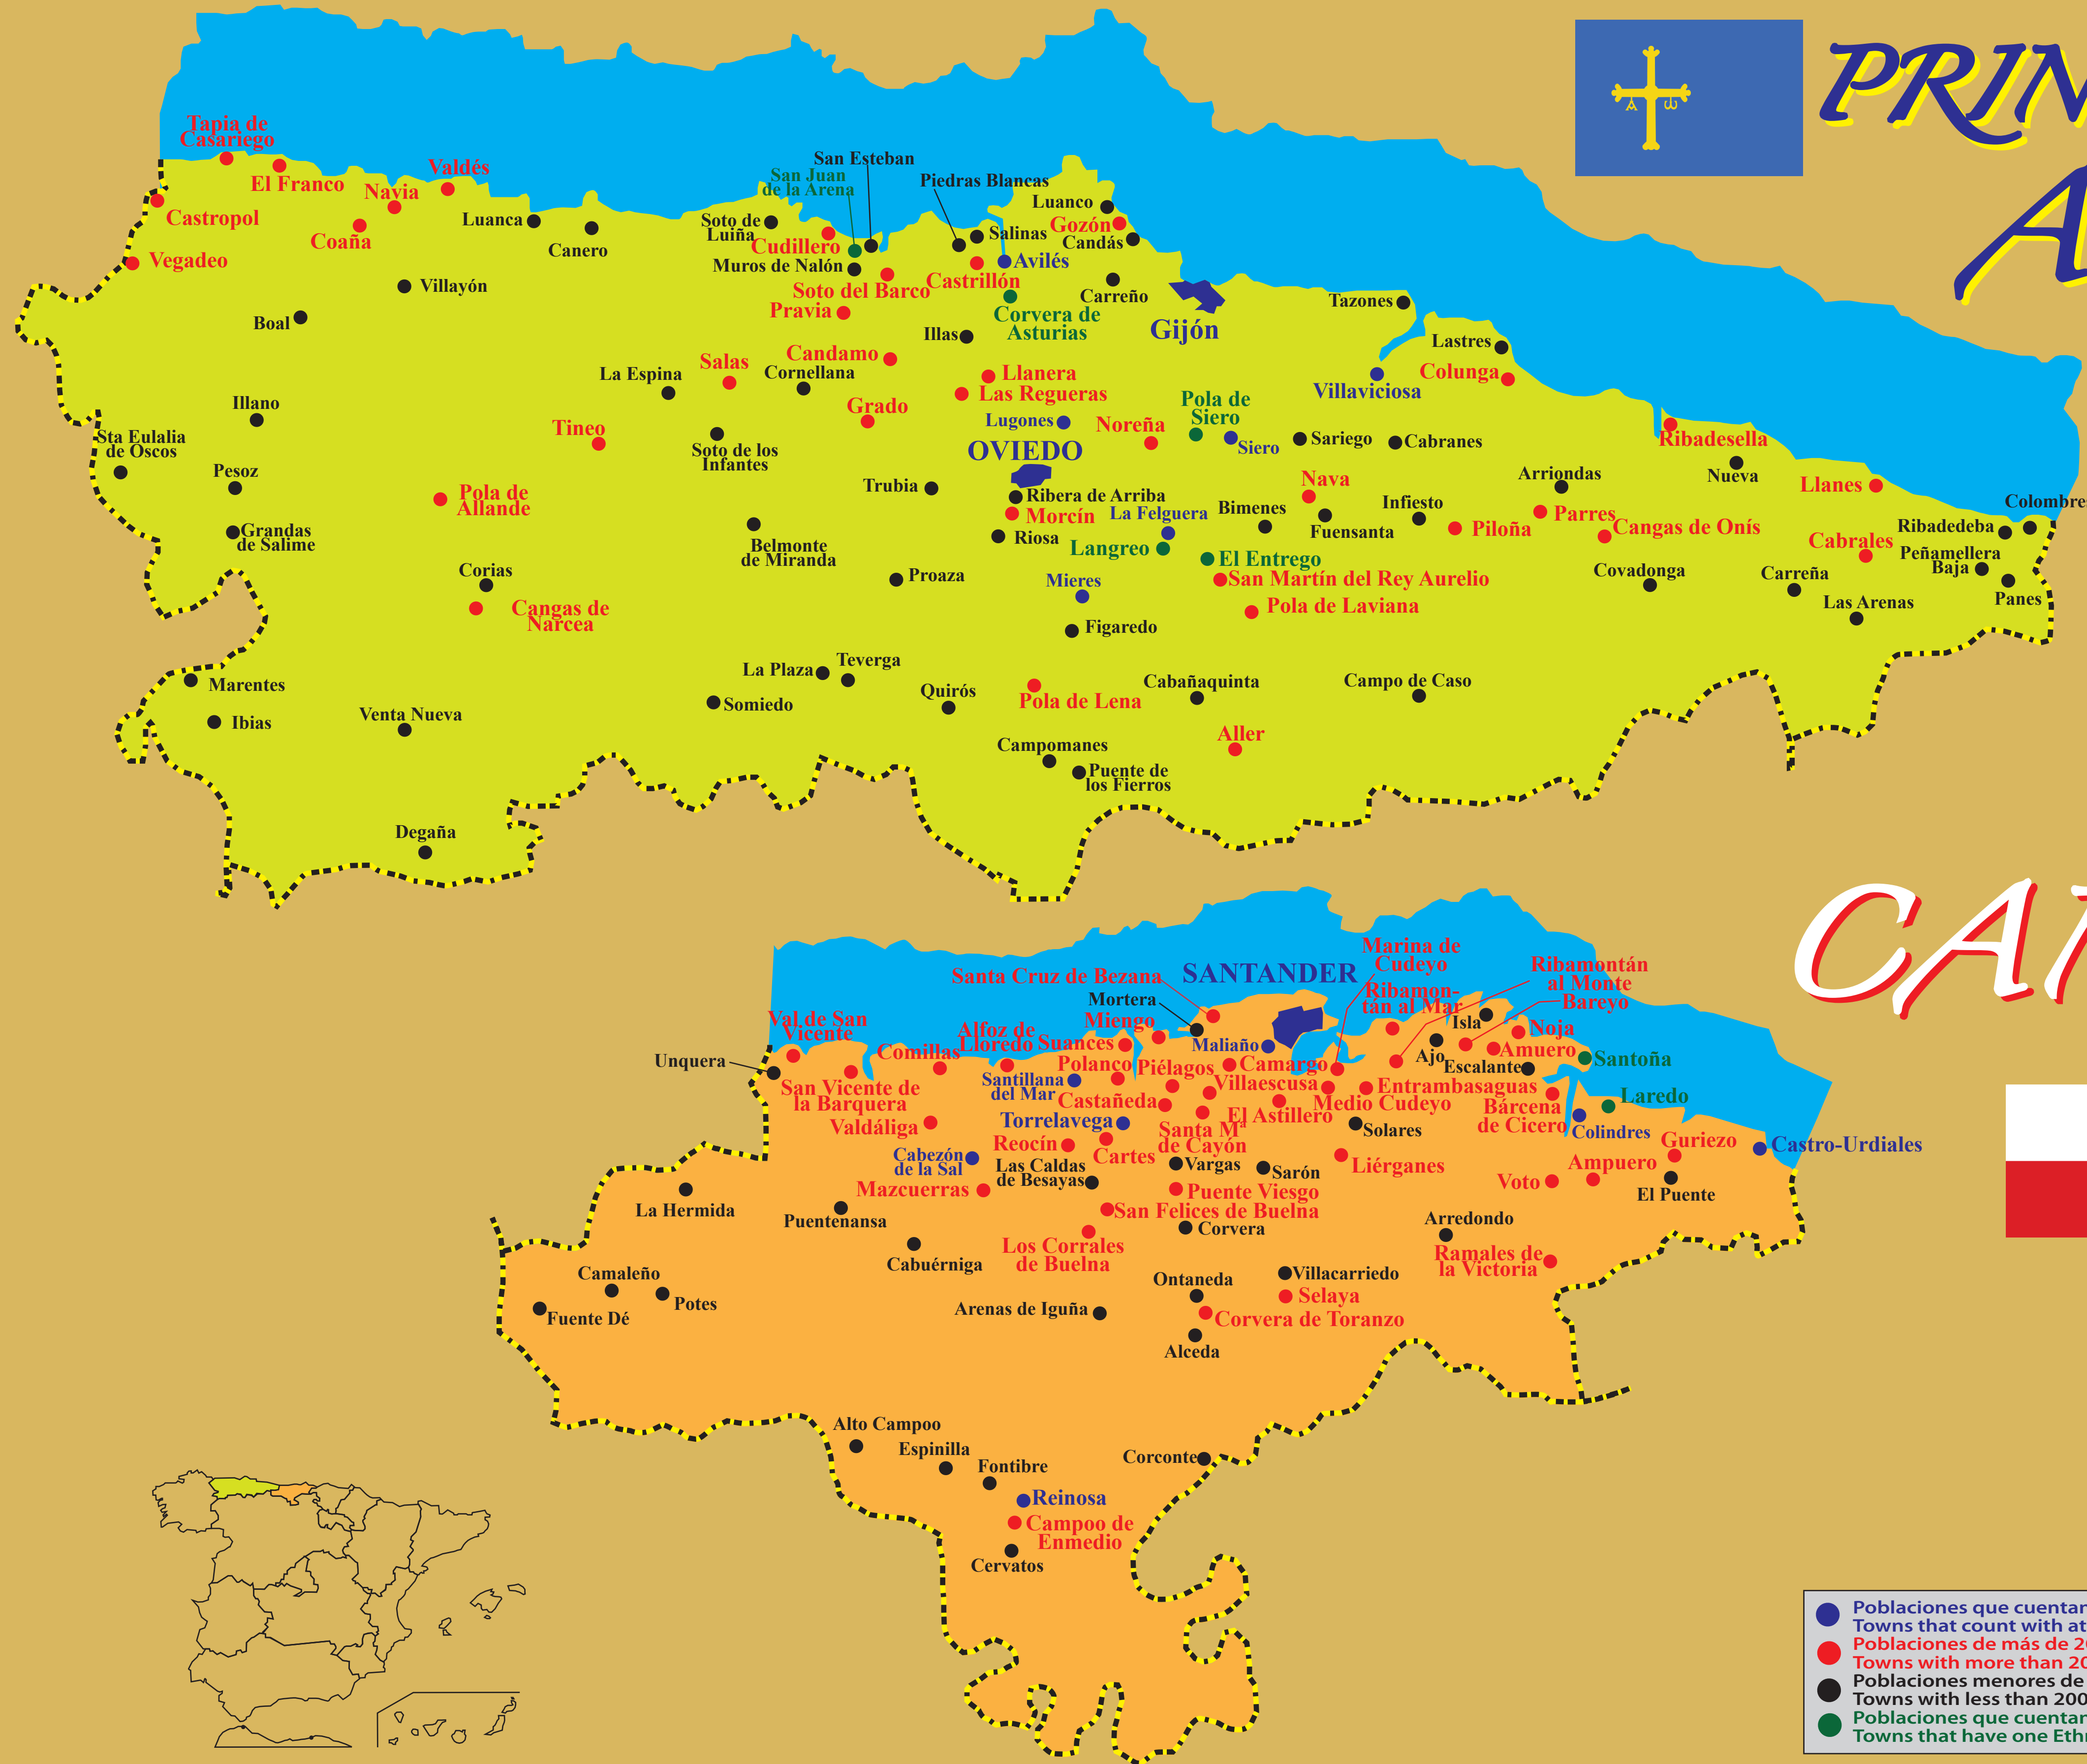

EVANGELISMO A FONDO
ESPAÑA

MAPA MISIOLÓGICO PARA ORAR

Misiological Prayer Map

EVANGELISMO A FONDO
ESPAÑA

‘ENSANCHA EL LUGAR DE TU TIENDA, EXTIENDE LAS CORTINAS DE TUS MORADAS, NO ESCATIMES; ALARGA TUS CUERDAS, Y REFUERZA TUS ESTACAS.’ Isaías 54:2

PRINCIPADO DE ASTURIAS